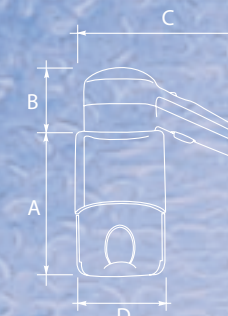

A 125 mm
B 68 mm
C 200 mm
D 94 mm

Kg: 0,700

Profondità (dal muro):102 mm
Depth (wall-mounted):102 mm
Profondeur (mur):102 mm

Viento Shaver

A 153 mm
B 68 mm
C 200 mm
D 94 mm

Kg: 1,250

Profondità (dal muro):112 mm
Depth (wall-mounted):112 mm
Profondeur (mur):112 mm

Preso rasoio 110 - 220 V (solo VIENTO SHAVER)
Shaver socket 110 - 220 V (VIENTO SHAVER only)
Pris rasoir 110 - 220 V (seulement VIENTO SHAVER)

Viento Sicuro

A 173 mm
B 182 mm
C 204 mm

Kg: 0,850

Profondità (dal muro) / Altezza (cassetto): 90 mm
Depth (wall-mounted) / Height (drawer): 90 mm
Profondeur (mur) / Hauteur (tiroir): 90 mm