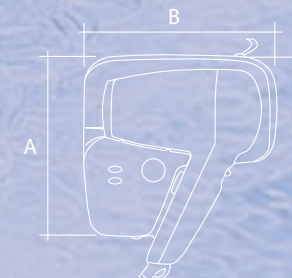

A 125 mm
B 68 mm
C 200 mm
D 94 mm

Kg: 0,700

Profondità (dal muro):102 mm
Depth (wall-mounted):102 mm
Profondeur (mur):102 mm

Viento Shaver

A 153 mm
B 68 mm
C 200 mm
D 94 mm

Kg: 1,250

Profondità (dal muro):112 mm
Depth (wall-mounted):112 mm
Profondeur (mur):112 mm

Preso rasoio 110 - 220 V (solo VIENTO SHAVER)
Shaver socket 110 - 220 V (VIENTO SHAVER only)
Pris rasoir 110 - 220 V (seulement VIENTO SHAVER)

Viento Sicuro

A 173 mm
B 182 mm
C 204 mm

Kg: 0,850

Profondità (dal muro) / Altezza (cassetto): 90 mm
Depth (wall-mounted) / Height (drawer): 90 mm
Profondeur (mur) / Hauteur (tiroir): 90 mm