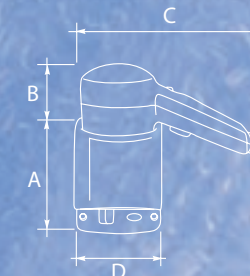

Other features
ON - OFF safety switch button on wall-base
Safety thermostat
Flexible cable

Autres caractéristiques
ON - OFF Interrupteur de sécurité sur la base mural
Thermostat de sécurité
Câble flexible

Viento/1

A 150 mm
B 91 mm
C 147 mm
Kg: 0,650

Prodotti a norma

2 anni di garanzia
2 years warranty
2 ans de garantie

 **Altre Versioni**

 **Other Versions**

 **Autres Versions**

Viento/2

A 125 mm
B 68 mm
C 200 mm
D 94 mm

Kg: 0,700

Profondità (dal muro):102 mm
Depth (wall-mounted):102 mm
Profondeur (mur):102 mm

Viento Shaver

A 153 mm
B 68 mm
C 200 mm
D 94 mm

Kg: 1,250

Profondità (dal muro):112 mm
Depth (wall-mounted):112 mm
Profondeur (mur):112 mm