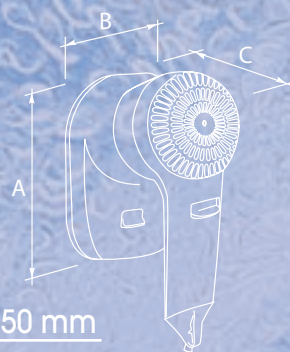

Linea Viento

VAMA®

info@vama.it
www.vama.it

DATI TECNICI GENERALI

TECHNICAL DETAILS

FICHE TECHNIQUE

Funzionamento Pulsante a rilascio di sicurezza
Function Push / release button
Fonctionnement Activation bouton-poussoir de sécurité

Tensione di alimentazione
Supply Voltage 220 - 240 V
Tension

Frequenza di rete
Main frequency 50 - 60 Hz
Frequence

Materiale
Material ABS
Matériel

Potenza Complessiva 2 velocità max. 1200 W
Power 2 speeds max. 1200 W
Puissance 2 vitesses max. 1200 W

Volume aria
Air flow max. 22,5 l/s
Débit d'air

Grado protezione elettrica
Electrical protection level CLASSE II
Niveau de protection électrique

Marchi di qualità
Quality marks CE
Certification

Garanzia 2 anni
Warranty 2 Years
Garantie 2 ans

Altre caratteristiche
Interruttore di sicurezza ON / OFF sulla base a muro
Termostato di sicurezza
Cavo estensibile

Other features
ON - OFF safety switch button on wall-base
Safety thermostat
Flexible cable

Autres caractéristiques
ON - OFF Interrupteur de sécurité sur la base mural
Thermostat de sécurité
Câble flexible

Viento/1

A 150 mm
B 91 mm
C 147 mm
Kg: 0,650

Prodotti a norma

2 anni di garanzia
2 years warranty
2 ans de garantie

Altre Versioni

Other Versions

Autres Versions